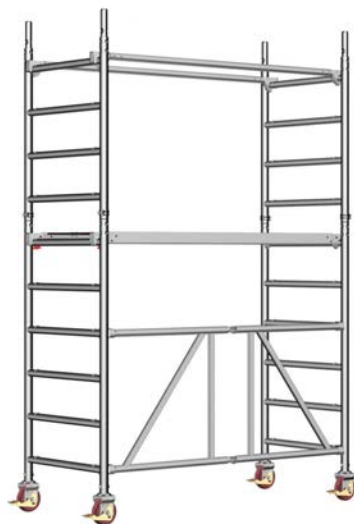

GERÜSTE

Sie müssen bei der Arbeit hoch hinaus?
Kein Problem!

Bei der bitool Technik können Sie auch **Zimmergerüste, Breitgerüste** und **Rüstungen** bis zu 9,50 m einfach am Tag oder wöchentlich mieten.