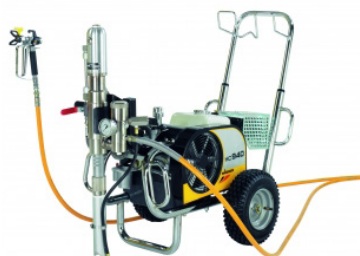

Dazu zählen klassische **Airless-Pumpen** für Dispersionen, **Putzspritzmaschinen**, aber auch Geräte für den **Spritzauftrag von Lacken**.

Produkt	Mietpreis / Tag	Mietpreis / Woche
Wagner HC 940 15 m Schlauch*	90,00 €	360,00 €
Wagner SF 31*	60,00 €	232,00 €
Wagner F 270*	50,00 €	192,00 €
Wagner Fine Coat 8000	25,00 €	88,00 €
Graco Mark V 15 m Schlauch*	90,00 €	360,00 €
Graco Mark X 30 m Schlauch*	90,00 €	360,00 €
Graco Ultra Max II 695	60,00 €	232,00 €
GRACO GX FF Airless Lack	50,00 €	192,00 €
Flocpistole	10,00 €	40,00 €