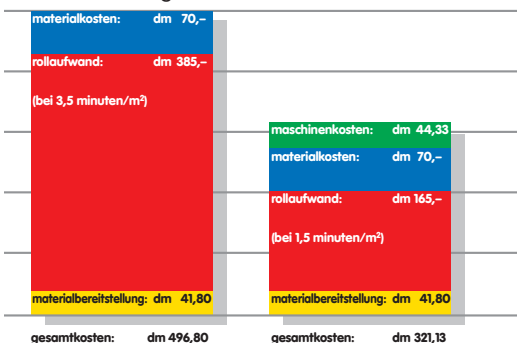

modul raufhase

produkte: bito maschinenkleister btg 50, pro struktur raufhase, bito trendweiß bt 380

technische unterstützung:

wagner sf 1500, inline-roller, cb 75

1. **arbeitsschritt:** mit dem cb 75-tape-ziergerät wird die raufhase pro struktur mit flüssigkleister benetzt, anschließend an die wand gebracht

preis pro liter bito-trendweiß:	dm 2,80
lohnkosten pro minute:	dm 1,10
verarbeitungszeit mit maschineneinsatz:	1,5 minuten
farbe pro m²:	250 ml
materialbereitstellung:	19 lohnminuten

2. **arbeitsschritt:** danach die disper-sionsfarbe bito trendweiß bt 380 mittels

des wagner-spritzgerätes w1 1500 und gespeister inline-rolle auf die pro struktur raufhase aufbringen

modul rigips

produkte: bito sanierungsvlies sv 140, bito maschinenspachtel ms 108, bito rapido br 344

technische unterstützung: wagner ep 3000, flex giraffe

1. **arbeitsschritt:** bito maschinenspachtel ms 108 mittels der wagner-spritzmaschine ep 3000 auf die rigipswand spritzen
2. **arbeitsschritt:** bito sanierungsvlies sv 140 in den bito maschinenspachtel ms 108 einbetten
3. **arbeitsschritt:** nochmals bito maschi-nenspachtel ms 108 dünn auftragen
4. **arbeitsschritt:** nach trocknung leicht schleifen mit der flex giraffe
5. **arbeitsschritt:** anschließend die dis-persionsfarbe bito rapido br 344 aufspritzen

modul putz

produkte: bito streichputz, bito reibeputz oder bito kratzputz

technische unterstützung: wagner pc 15

1. **arbeitsschritt:** bito streichputz auftragen
2. **arbeitsschritt:** putz mittels wagner-spritzgerät pc 15 spritzen und stehen lassen (spritzputz)

modul maschinenspachtel

produkte: bito maschinenspachtel ms 108

technische unterstützung: wagner ep 3000, flex giraffe

1. **arbeitsschritt:** bito maschi-nenspachtel ms 108 mittels der wagner-spritzmaschine ep 3000 auf die wand spritzen
2. **arbeitsschritt:** mit flex giraffe schleifen und weiterbearbeiten

mit unserem leistungsstarken bito-sortiment und unter nutzung der mo-dernen, technischen ressourcen unse-erer partner können sie eine be-achtliche effizienzsteigerung erzielen – eine investition, die sich auszahlt. informieren sie sich umfassend über die entstehenden einsparpotentiale in unserer 4-seitigen broschüre! ab märz in allen bito-häusern.