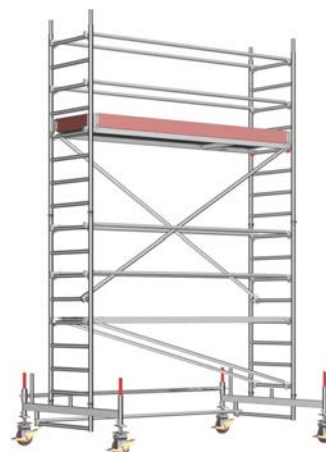

32 oder 64 x 12,5 l - sortiert* bito Climaxx-Fassaden- farbe CX 21

Weiß- oder Tönware

UND SIE
ERHALTEN

Wagner SF 33 +
B.O.S.S. Systainer
3050644

Abnahme bito CX 21*	AKTIONSPREIS SF 33 + B.O.S.S.
1 Palette	2.799,- €
2 Paletten	1.799,- €

*Abnahme nur vollzählig auf einem Lieferschein an eine Lieferadresse oder von einem Abholstandort (keine Teillieferung möglich).

3 x 12,5 l - sortiert bito Climaxx-Fassaden- farbe CX 21

Weiß- oder Tönware

IM PAKET NUR

39,00 €

bitool Fassaden-
Walze MS 607 | 27cm
1071077

bitool Fassadenpinsel schwarz 3
1076320

Fahrgerüst Layher
Uni-Standard P2
Nr. 1401103

2239144

IHR AKTIONSPREIS

2.399,00 €