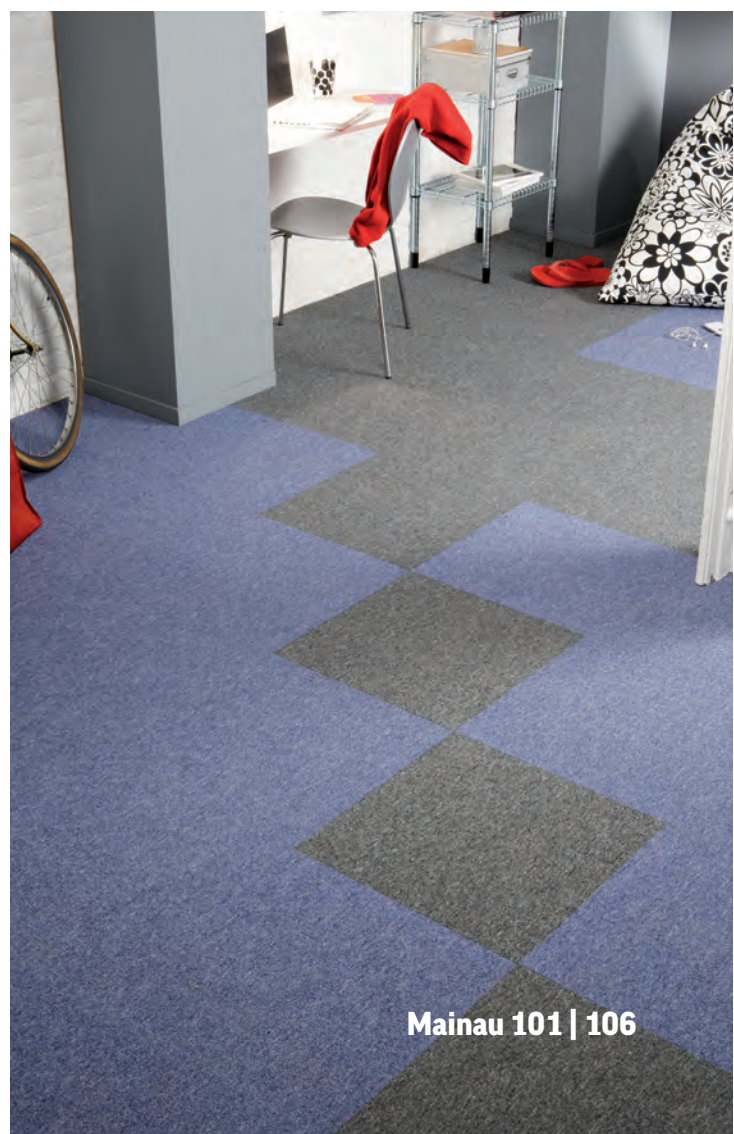

bitotex Basic Duo

Attraktive Teppichböden & Fliesen
für Objekt & Wohnen

Föhr 901 | 914

Fehmarn 756

Mainau 101 | 106

Föhr 913

Fehmarn 754 | 758

Sylt 901 | 903

Fehmann 751

Vielfältige Raumideen für Ihre Kunden

- 16 attraktive Bodenbeläge
- qualitativ hochwertig, modern und komfortabel
- große Auswahl, vielfältig in Design und Farbe
- fußwarm und rutschsicher
- leichte Reinigung und Pflege
- für Wohnen und Objekt geeignet

Einsatzbereiche:

Die Beläge können in allen Wohnbereichen (Klassen 22 bis 23) als auch in mäßig bis stark beanspruchten Objektbereichen (Klassen 31 bis 33) genutzt werden.

ag
bito
effektiv arbeiten

Berlin-Wilmersdorf