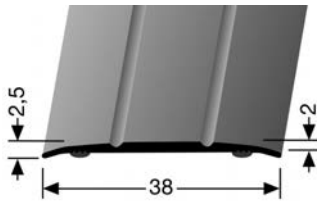

Einsatzbereiche:

Für einen sauberen Übergang zwischen zwei Bodenbelägen.

Breite: 30 mm

Farbe	Länge	Artikel-Nr.
Alu-Gold	1,00 m gebohrt	1087612
	2,70 m gebohrt	1087613
	1,00 m selbstklebend	1087614
Alu-Silber	2,70 m selbstklebend	1087615
	1,00 m gebohrt	1087608
	2,70 m gebohrt	1087609
Alu-Schwarz	1,00 m selbstklebend	1087610
	2,70 m selbstklebend	1087611
	1,00 m selbstklebend	3060745
	2,70 m selbstklebend	3060746

Einsatzbereiche:

Für einen sauberen Übergang zwischen zwei Bodenbelägen.

Breite: 30 mm

Farbe	Länge	Artikel-Nr.
Messing poliert	1,00 m gebohrt	1087594
	2,70 m gebohrt	1087595
	1,00 m selbstklebend	1087597
	2,70 m selbstklebend	1087598

alle Profile lagernd im Zentrallager

BP 03 bito Übergangsprofil Alu 38 mm, 2 Rillen gelocht / selbstklebend

Profil | Für alle Bodenbeläge

effektiv arbeiten mit:
• Dübel und Schrauben

Produktvorteile:

- Übergangsprofil aus Aluminium mit 2 Zierrillen
- selbstklebend

Einsatzbereiche:

Für einen sauberen Übergang zwischen zwei Bodenbelägen.

Breite: 38 mm

Farbe	Länge	Artikel-Nr.
Alu-Gold	1,00 m selbstklebend	1087638
	2,70 m selbstklebend	1087639
	1,00 m gelocht	3060763
	2,70 m gelocht	3060764
Alu-Silber	1,00 m selbstklebend	1087636
	2,70 m selbstklebend	1087637
	1,00 m gelocht	3060761
	2,70 m gelocht	3060762
Alu-Schwarz	1,00 m selbstklebend	3060747
	2,70 m selbstklebend	3060748