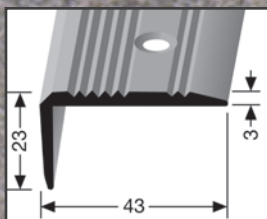

PROFILE

INHALT

Übergangprofile	2
Treppenkanten / Winkelprofile	4
Metallprofile-Zuschnitt	6
Außenecke / Abschlussprofile	8
Estrichwinkel / Dehnungsfugenprofile	11
Eckschutzwinkel	12
PVC-Treppenkanten	13
Treppenläuferstangen	14
Zubehör	15
bito Kataloge	16
bito Standorte und Depots	17

BP 01 bito Übergangprofil Alu 30 mm, gebohrt / selbstklebend

Profil | Für alle Bodenbeläge

effektiv arbeiten mit:

- Dübel und Schrauben

Produktvorteile:

- gewölbte Übergangsschiene aus Aluminium
- selbstklebend oder gebohrt

Einsatzbereiche:

Für einen sauberen Übergang zwischen zwei Bodenbelägen.

Breite: 30 mm

Farbe	Länge	Artikel-Nr.
Alu-Gold	1,00 m gebohrt	1087612
	2,70 m gebohrt	1087613
	1,00 m selbstklebend	1087614
Alu-Silber	2,70 m selbstklebend	1087615
	1,00 m gebohrt	1087608
	2,70 m gebohrt	1087609
Alu-Schwarz	1,00 m selbstklebend	1087610
	2,70 m selbstklebend	1087611
	1,00 m selbstklebend	3060745
	2,70 m selbstklebend	3060746