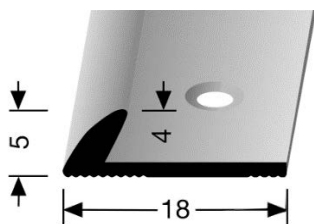

BP 70 bito Abschlussprofil für bitolon Design Mineral Tiles 18 x 5 x 4 mm

Profil | Für bitolon Design Mineral Tiles