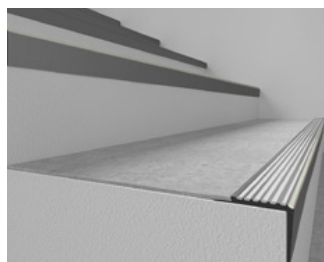

BP 60 bito PVC-Treppenkante A 65

Treppenkante | Für alle Bodenbeläge, mit nachleuchtender Kante