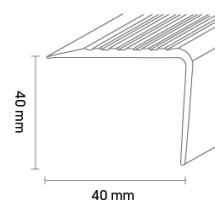

effektiv arbeiten mit:

- bito Bond BB 009
- bito Tac Extrem TA 162
- bitool Cuttermesser

Farbe	Artikel-Nr.
Hellgrau	3052581
Dunkelgrau	3052582
Aluminium	3052583
Schwarz	3052584

alle Treppenkanten lagernd im Zentrallager