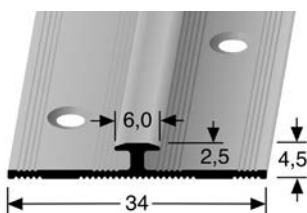

alle Profile lagernd im Zentrallager

BP 66 bito Abschlussprofil Alu 34 x 5 x 2,5 x 6 mm, versenkt gebohrt

Profil | Für Bodenbeläge

effektiv arbeiten mit:

- Dübel und Schrauben
- bito Bond BB 009

Produktvorteile: