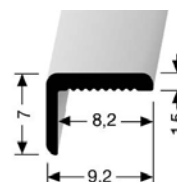

Einsatzbereiche:

Als Aussenecken-Abschlussprofil speziell für das bitolon Design Mineral-System.

Profilbreite: 9,2 mm

Profilhöhe: 4 mm

Länge: 305 cm

Farbe	Artikel-Nr.
 Silber	3052575
 Edelstahl	3052576

alle Profile lagernd im Zentrallager