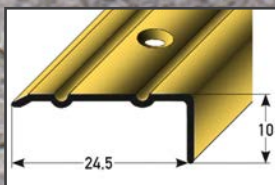

PROFILE

INHALT

Übergangprofile	2
Treppenkanten / Winkelprofile	4
Metallprofile-Zuschnitt	6
Außenecke / Abschlussprofile	8
Estrichwinkel / Dehnungsfugenprofile	11
Eckschutzwinkel	12
PVC-Treppenkanten	13
Treppenläuferstangen	14
Zubehör	15
bito Kataloge	16
bito Standorte und Depots	17

BP 01 bito Übergangprofil Alu 30 mm, gebohrt / selbstklebend

Profil | Für alle Bodenbeläge

effektiv arbeiten mit:

- Dübel und Schrauben

Produktvorteile:

- gewölbte Übergangsschiene aus Aluminium
- selbstklebend oder gebohrt

Einsatzbereiche:

Für einen sauberen Übergang zwischen zwei Bodenbelägen.

Breite: 30 mm

Farbe	Länge	Artikel-Nr.
Alu-Gold	1,00 m gebohrt	1087612
	2,70 m gebohrt	1087613
	1,00 m selbstklebend	1087614
Alu-Silber	2,70 m selbstklebend	1087615
	1,00 m gebohrt	1087608
	2,70 m gebohrt	1087609
Alu-Schwarz	1,00 m selbstklebend	1087610
	2,70 m selbstklebend	1087611
	1,00 m selbstklebend	3060745
	2,70 m selbstklebend	3060746