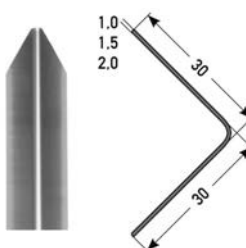

BP 92 bito Eckschutzwinkel Edelstahl matt 30 x 30 x 1 mm, selbstklebend

Profil | Für alle Bodenbeläge

effektiv arbeiten mit:

- bito Bond BB 009
- Dübel und Schrauben

Produktvorteile:

- dreifach gekantet
- massives Edelstahl
- selbstklebend

Einsatzbereiche:

Zum Schutz von Ecken und Kanten.

Farbe	Größe	Artikel-Nr.
Edelstahl matt	1,00 m, 30 x 30 mm, sk	3060807
	1,25 m, 30 x 30 mm, sk	3060808
	1,50 m, 30 x 30 mm, sk	3060809
	2,50 m, 30 x 30 mm, sk	3060810

alle Profile lagernd im Zentrallager