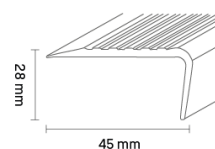

effektiv arbeiten mit:

- bito Bond BB 009
- bito Tac Extrem TA 162
- bitool Cuttermesser

Farbe	Artikel-Nr.
Hellgrau	3052577
Dunkelgrau	3052578
Aluminium	3052579
Schwarz	3052580

alle Treppenkanten lagernd im Zentrallager