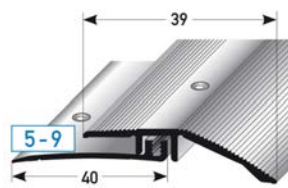

alle Profile lagernd im Zentrallager

BP 03 bito Übergangsprofil Alu 38 mm, 2 Rillen gelocht / selbstklebend

Profil | Für alle Bodenbeläge

effektiv arbeiten mit:
• Dübel und Schrauben

Produktvorteile:

- Übergangsprofil aus Aluminium mit 2 Zierrillen
- selbstklebend

Einsatzbereiche:

Für einen sauberen Übergang zwischen zwei Bodenbelägen.

Breite: 38 mm

Farbe	Länge	Artikel-Nr.
Alu-Gold	1,00 m selbstklebend	1087638
	2,70 m selbstklebend	1087639
	1,00 m gelocht	3060763
	2,70 m gelocht	3060764
Alu-Silber	1,00 m selbstklebend	1087636
	2,70 m selbstklebend	1087637
	1,00 m gelocht	3060761
	2,70 m gelocht	3060762
Alu-Schwarz	1,00 m selbstklebend	3060747
	2,70 m selbstklebend	3060748

alle Profile lagernd im Zentrallager

BP 51 bito Übergangsprofil 5-9 mm | BP 52 bito Anpassungsprofil 5-9 mm | BP 53 bito Abschlussprofil 5-9 mm

Profil | Für Parkett- und Laminatbodenbeläge

BP 51 bito Übergangsprofil