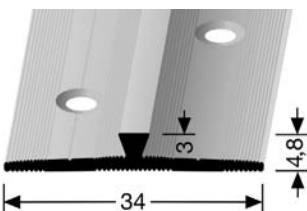

BP 67 bito Abschlussprofil Alu 34 x 4,8 x 3 mm, versenkt gebohrt

Profil | Für Bodenbeläge

effektiv arbeiten mit:

- Dübel und Schrauben
- bito Bond BB 009

Produktvorteile:

- leichte Montage
- optisch hochwertig

Einsatzbereiche:

Trennungsprofil zwischen zwei Bodenbelägen mit einem optisch hochwertigen Übergang.

Farbe	Größe	Artikel-Nr.
Sand	1,00 m gebohrt	3036217
	3,00 m gebohrt	3036215
Silber	1,00 m gebohrt	3036216
	3,00 m gebohrt	3036214

alle Profile lagernd im Zentrallager