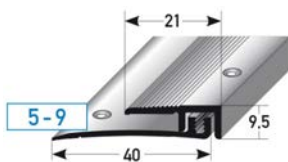

BP 53 bito Abschlussprofil

effektiv arbeiten mit:
• Dübel und Schrauben

Produktvorteile:

- Höhe verstellbar
- leichte Montage

Einsatzbereiche:

Zur Überbrückung von verschiedenen Belägen, die unterschiedliche Höhen aufweisen.

Artikel	Farbe	Länge	Artikel-Nr.
BP 51 Übergangsprofil	Alu-Gold	1,0 m	3060751
		2,7 m	3060752
	Alu-Silber	1,0 m	3060749
		2,7 m	3060750
BP 52 Anpassungsprofil	Gold	1,0 m	3060755
		2,7 m	3060756
	Silber	1,0 m	3060753
		2,7 m	3060754
BP 53 Abschlussprofil	Gold	1,0 m	3060759
		2,7 m	3060760
	Silber	1,0 m	3060757
		2,7 m	3060758

alle Profile lagernd im Zentrallager