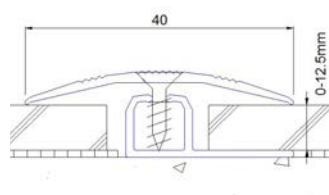

BP 16 bito combifix silber

Profil | Für alle Bodenbeläge

effektiv arbeiten mit:

- bito Bond BB 009
- Dübel und Schrauben

Produktvorteile:

- einfach und universell in der Anwendung
- flexibel in Höhe und Neigung verstellbar
- leicht an unterschiedliche Bodenhöhen anpassbar
- zwei Montagemöglichkeiten: bei der Bodenverlegung mittels Schiene oder nachträglich mittels Clips

Einsatzbereiche:

Für einen sauberen Übergang zwischen zwei Bodenbelägen unterschiedlicher Höhe.

Breite: 40 mm

Länge	Artikel-Nr.
93 cm	1086936
270 cm	3039734

alle Profile lagernd im Zentrallager