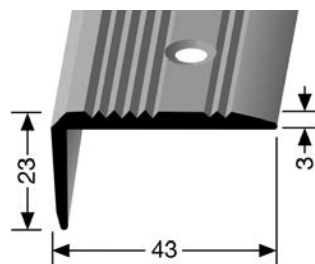

BP 12 bito Winkelprofil Alu 43 x 23 gerillt, gebohrt

Profil | Für alle Bodenbeläge

effektiv arbeiten mit:

- bito Bond BB 009
- Dübel und Schrauben

Produktvorteile:

- Winkelprofil aus Aluminium gerillt

Einsatzbereiche:

Für einen sauberen Kantenabschluss, z. B. an Podesten.

Farbe	Größe	Artikel-Nr.
Alu-Silber	1,00 m gebohrt	1087693

alle Profile lagernd im Zentrallager