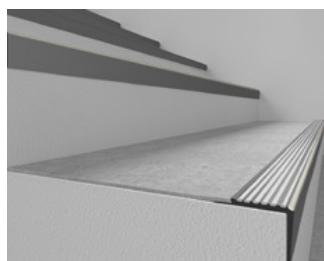

BP 74 bito PVC-Treppenkante A 40

Treppenkante | Für alle Bodenbeläge, mit nachleuchtender Kante