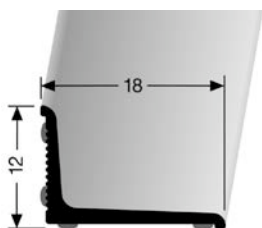

BP 68 bito Abschlussprofil Alu 12 x 18 mm, selbstklebend

Profil | Für alle Bodenbeläge

effektiv arbeiten mit:

- bito Bond BB 009
- Zollstock

Produktvorteile:

- selbstklebend
- leichte Montage

Einsatzbereiche:

Als Wandabschlussprofil an aufgehenden Bauteilen.

Länge: 270 cm

Farbe	Artikel-Nr.
Sand	3036219
Silber	3036218

alle Profile lagernd im Zentrallager