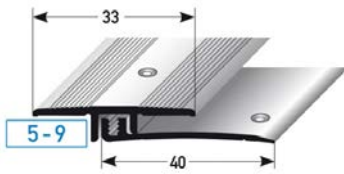

alle Profile lagernd im Zentrallager

BP 03 bito Übergangsprofil Alu 38 mm, 2 Rillen gelocht / selbstklebend

Profil | Für alle Bodenbeläge

effektiv arbeiten mit:
• Dübel und Schrauben

Produktvorteile:

- Übergangsprofil aus Aluminium mit 2 Zierrillen
- selbstklebend

Einsatzbereiche:

Für einen sauberen Übergang zwischen zwei Bodenbelägen.

Breite: 38 mm

Farbe	Länge	Artikel-Nr.
Alu-Gold	1,00 m selbstklebend	1087638
	2,70 m selbstklebend	1087639
	1,00 m gelocht	3060763
	2,70 m gelocht	3060764
Alu-Silber	1,00 m selbstklebend	1087636
	2,70 m selbstklebend	1087637
	1,00 m gelocht	3060761
	2,70 m gelocht	3060762
Alu-Schwarz	1,00 m selbstklebend	3060747
	2,70 m selbstklebend	3060748

alle Profile lagernd im Zentrallager

BP 51 bito Übergangsprofil 5-9 mm | BP 52 bito Anpassungsprofil 5-9 mm | BP 53 bito Abschlussprofil 5-9 mm

Profil | Für Parkett- und Laminatbodenbeläge

BP 51 bito Übergangsprofil