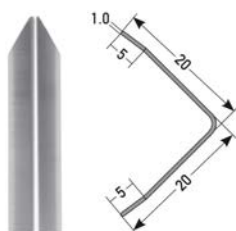

BP 91 bito Eckschutzwinkel Edelstahl matt 20 x 20 x 1 mm, selbstklebend

Profil | Für alle Bodenbeläge

effektiv arbeiten mit:

- bito Bond BB 009
- Dübel und Schrauben

Produktvorteile:

- dreifach gekantet
- massives Edelstahl
- selbstklebend

Einsatzbereiche:

Zum Schutz von Ecken und Kanten.

Farbe	Größe	Artikel-Nr.
Edelstahl matt	1,00 m, 20 x 20 mm, sk	3060803
	1,25 m, 20 x 20 mm, sk	3060804
	1,50 m, 20 x 20 mm, sk	3060805
	2,50 m, 20 x 20 mm, sk	3060806

alle Profile lagernd im Zentrallager