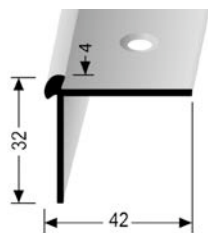

BP 69 bito Außenecke für bitolon Design Mineral Tiles 42 x 32 x 4 mm, doppelt versenkt gebohrt

Profil | Für bitolon Design Mineral Tiles, bitolon Designbeläge und viele weitere Bodenbeläge