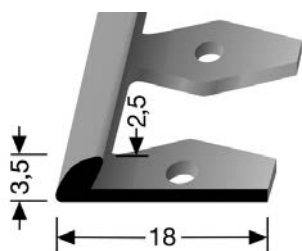

BP 65 bito Abschlussprofil Alu 18 x 3,5 x 2,5 mm, versenkt gebohrt

Profil | Für Bodenbeläge

effektiv arbeiten mit:

- Dübel und Schrauben
- bito Bond BB 009

Produktvorteile:

- leichte Montage
- sauberer Abschluss

Einsatzbereiche:

Als Abschlussprofil für Bodenbeläge wie Teppichboden, Designbeläge, CV u.s.w.

Farbe	Größe	Artikel-Nr.
Sand	1,00 m gebohrt	3036211
	2,50 m gebohrt	3036209
Silber	1,00 m gebohrt	3036210
	2,50 m gebohrt	3036208

alle Profile lagernd im Zentrallager