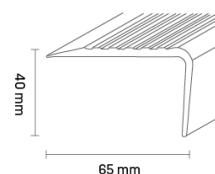

effektiv arbeiten mit:

- bito Bond BB 009
- bito Tac Step Gum TA 166
- bito Einseitkleber K 19

Farbe	Artikel-Nr.
Schwarz	3054068
Dunkelgrau	3054072
Champagner	3054073

alle Treppenkanten lagernd im Zentrallager