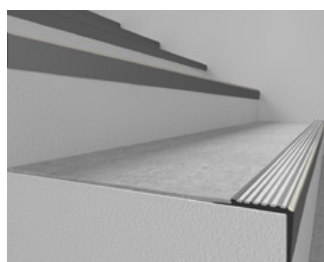

BP 73 bito PVC-Treppenkante A 45

Treppenkante | Für alle Bodenbeläge, mit nachleuchtender Kante