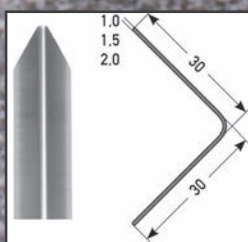

PROFILE

INHALT

Übergangprofile	2
Treppenkanten / Winkelprofile	4
Metallprofile-Zuschnitt	6
Außenecke / Abschlussprofile	8
Estrichwinkel / Dehnungsfugenprofile	11
Eckschutzwinkel	12
PVC-Treppenkanten	13
Treppenläuferstangen	14
Zubehör	15
bito Kataloge	16
bito Standorte und Depots	17

BP 01 bito Übergangprofil Alu 30 mm, gebohrt / selbstklebend

Profil | Für alle Bodenbeläge

effektiv arbeiten mit:

- Dübel und Schrauben

Produktvorteile:

- gewölbte Übergangsschiene aus Aluminium
- selbstklebend oder gebohrt

Einsatzbereiche:

Für einen sauberen Übergang zwischen zwei Bodenbelägen.

Breite: 30 mm

Farbe	Länge	Artikel-Nr.
Alu-Gold	1,00 m gebohrt	1087612
	2,70 m gebohrt	1087613
	1,00 m selbstklebend	1087614
Alu-Silber	2,70 m selbstklebend	1087615
	1,00 m gebohrt	1087608
	2,70 m gebohrt	1087609
Alu-Schwarz	1,00 m selbstklebend	1087610
	2,70 m selbstklebend	1087611
	1,00 m selbstklebend	3060745
	2,70 m selbstklebend	3060746