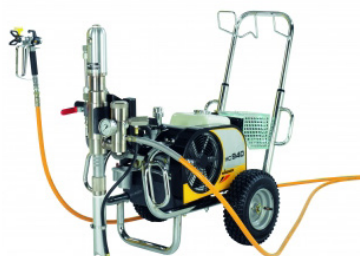

Dazu zählen klassische **Airless-Pumpen** für Dispersionen, **Putzspritzmaschinen**, aber auch Geräte für den **Spritzauftrag von Lacken**.

Produkt	Mietpreis / Tag	Mietpreis / Woche	Kaution
Wagner HC 940 15 m Schlauch*	90,00 €	360,00 €	1.000,00 €
Wagner SF 31*	60,00 €	232,00 €	1.000,00 €
Wagner F 270*	50,00 €	192,00 €	1.000,00 €
Wagner Fine Coat 8000	25,00 €	88,00 €	1.000,00 €
Graco Mark V 15 m Schlauch*	90,00 €	360,00 €	1.000,00 €
Graco Mark X 30 m Schlauch*	90,00 €	360,00 €	1.000,00 €
Graco Ultra Max II 695	60,00 €	232,00 €	1.000,00 €
GRACO GX FF Airless Lack	50,00 €	192,00 €	1.000,00 €
Floccpistole	10,00 €	40,00 €	1.000,00 €