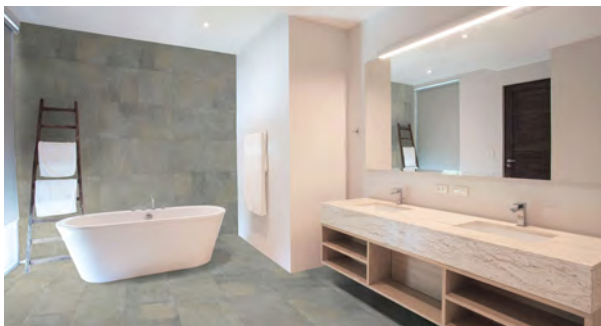

bitolon Design Mineral 2838